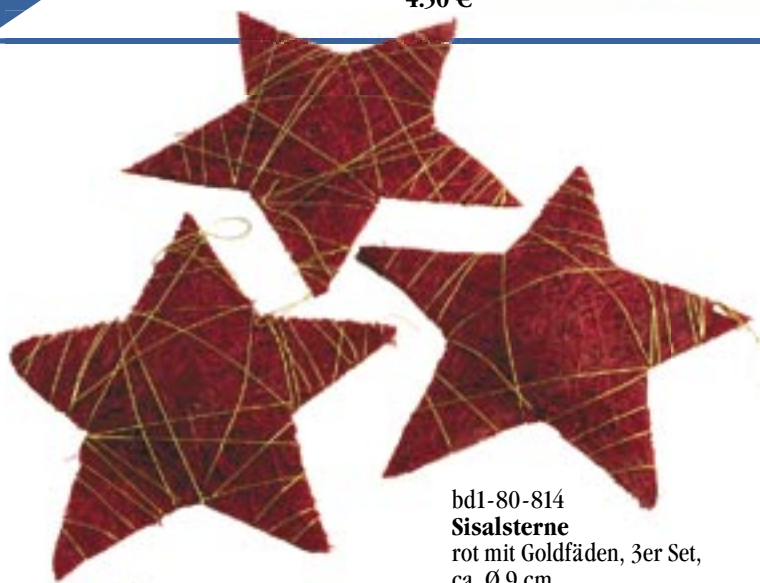

bd1-80-814
Sisalsterne
rot mit Goldfäden, 3er Set,
ca. Ø 9 cm
8.50 €