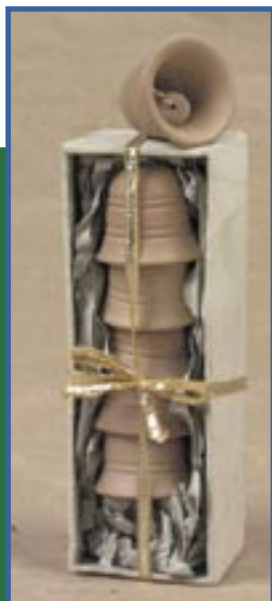

ph2-87-522
Capiz-Baumschmuck
Engel mit Lyra,
L 5,5 cm
2.95 €

ph2-87-500
Capiz-Baum-
schmuck
„Stern“
natur oder farbig,
Ø 10 cm
2.95 €

bd1-80-808
Weihnachtsbaum-anhänger
 aus Kokosnuss-Schale 6er-Set,
 H 5 cm
 4.95 €

bd0-86-100
Juteengel groß
 15 cm, 5er Pack
 1.95 €

bd0-86-201
Juteengel klein
 8 cm, 10er Pack
 3.55 €

bd0-86-203
Juteengel klein
 mit Silberfäden
 9 cm, 5er Pack
 2.80 €

bd0-86-104
Juteengel groß
 rot, 5er Pack
 3.95 €

bd5-81-003
Tonglöckchen
 zum Anhängen, 6 St.,
 in Geschenkbox
 2,5 cm x 3 cm
 4.95 €

bd0-86-103
Juteengel mini
 rot, 10er Pack
 3.90 €

ph2-87-516
Blumendekoration
 „Stern aus Capiz“, 16 cm, 5 Stk.
 9.95