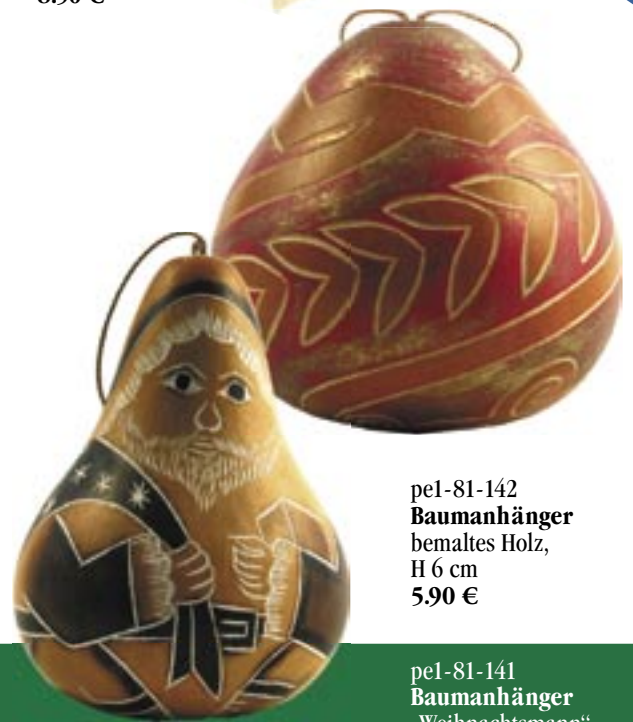

Baumschmuck

Baumschmuck

pe1-81-131
Baumanhänger
„Engel im roten
Kleid“, H 8 cm
6.50 €

pe1-81-129
Baumanhänger
„Engel im gelben Kleid“,
H 8 cm
6.50 €

pe1-81-130
Baumanhänger
„Engel im blauen
Kleid“, H 8 cm
6.50 €

bd1-80-815
Sisalsterne
rot, orange u. natur,
mit Goldfäden,
3er Set,
ca. Ø 9 cm
8.50 €

bd1-80-818
Sisalsterne
orange mit Goldstaub,
10er Set,
ca. Ø 3 cm
3.95 €

pe1-81-142
Baumanhänger
bemaltes Holz,
H 6 cm
5.90 €

bd1-80-809
Sternanhänger
aus Pappmaché,
9 cm,
2er Set blau, rot
2.30 €

bd1-80-813
Sisalsterne
rot, orange u. natur
3er Set, ca. Ø 7 cm
5.90 €

pe1-81-141
Baumanhänger
„Weihnachtsmann“
bemaltes Holz,
H 7,5 cm
4.90 €