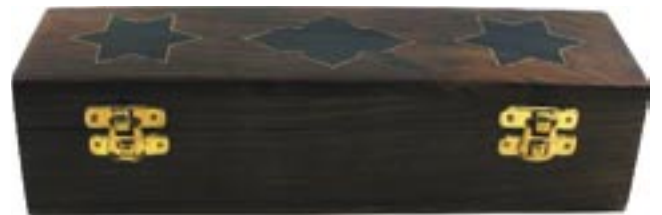

in0-80-411
Aufbewahrungsbox
aus Seshamholz,
6,5 x 25,5 cm
14.90 €