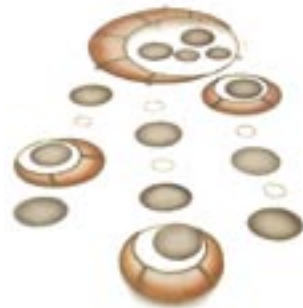

ph2-80-605
Windspiel „Monde“,
aus grünem und goldfarbenen Capiz und
Golddraht, L 51 cm
empf. VK 27.90
Sonderpreis netto 11.20