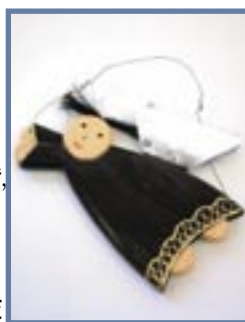

id1-80-711
Weihnachtsfigur
„Engel mit Sternenkette II“,
bemaltes Holz,
H ca. 24 cm
empf. VK € 9,90
Aktionspreis netto 3.30 €

id1-80-707
Weihnachtsdeko
„Engel im braunen
Gewand“,
bemaltes Holz,
H ca. 20 cm
empf. VK € 4,90
Aktionspreis netto 1.95 €

pe1-81-116
**Tonfigur: Mädchen
mit Vögeln**
empf. VK € 8,90
Aktionspreis netto 3.60 €

id1-80-706
Weihnachtsdeko
„Engel mit Silberflügeln“,
bemaltes Holz, rot/gold/
silber,
H ca. 17 cm
empf. VK € 6,90
Aktionspreis netto 3.30 €