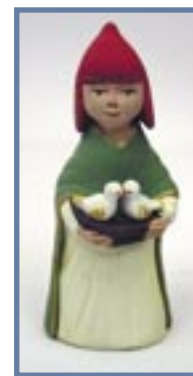

pe1-81-116
**Tonfigur: Mädchen
mit Vögeln**
empf. VK € 8,90
Aktionspreis netto 3.60 €