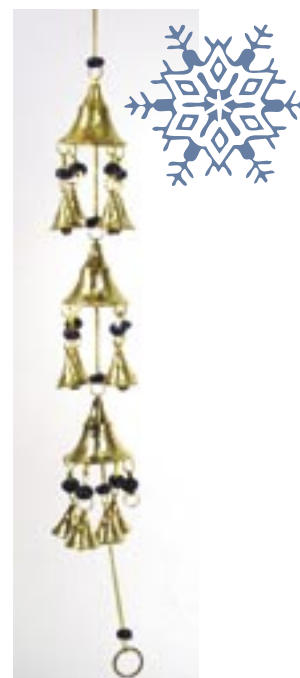

in0-80-068
Türglocke / Windspiel
mit Messingglocken und
blauem Glas, 58 cm
empf. VK € 14.95
Aktionspreis netto € 4.90