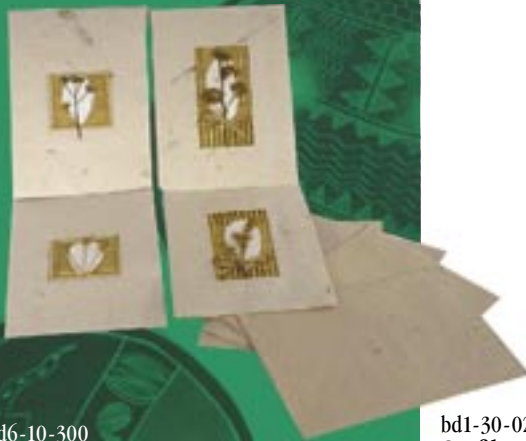

id6-10-300
Erdnuss-Cashewbutter
200g-Glas,
Haltbarkeit
Oktober 2007
2.00 €

bd1-30-024
Grußkarten, 4er-Set
handgeschöpftes Papier mit
Wolle und Bambussplit,
mit Umschlag, 15 x 11,5 cm
2.00 €