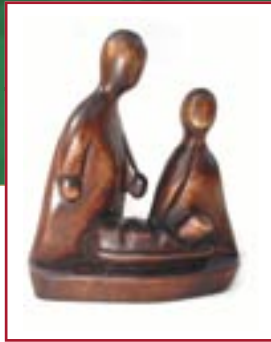

gh2-80-966
Freundeskreis
„Weltkugel“,
Holz,
11 x 28 cm
7,50 €

gh5-81-002
Holzfigur
„Yesu Shadow“
H 20 cm
7,50 €