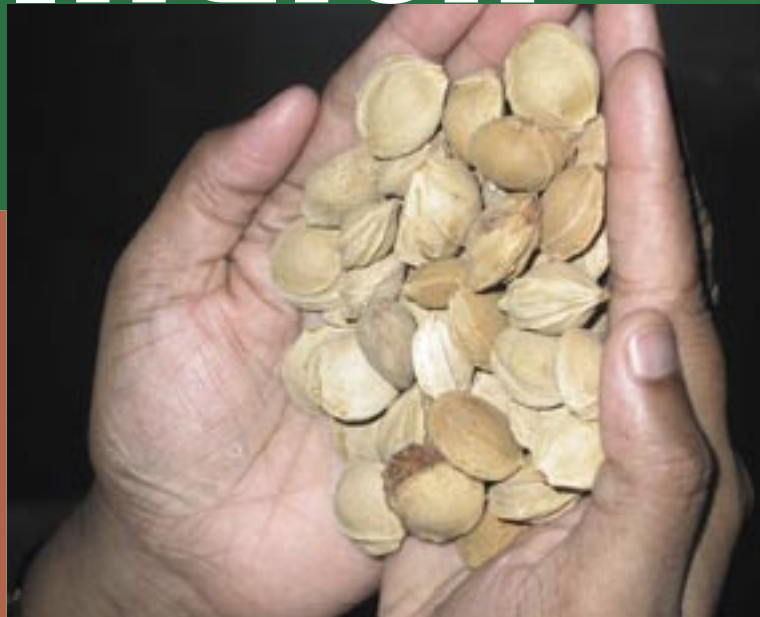

Lichterglanz & Düfte

Lichterglanz & Düfte

Unser Partner SIPA

SIPA ist eine gemeinsame Initiative von Produzentenorganisationen, Kooperativen und Aktionsgruppen aus dem Süden Indiens. Zur Gründung des Zusammenschlusses kam es 1985 anlässlich eines Seminars, zu dem die alternative Handelsorganisation OXFAM (GB) angeregt hatte, um die Zusammenarbeit und damit die Marktchancen der dortigen Produzenten zu verbessern.

Mittlerweile leistet SIPA 65 Mitgliedsorganisationen, also über 4000 Handwerkerfamilien, Unterstützung bei der Vermarktung, Ausbildung und Produktentwicklung sowie in sozioökonomischen Fragen.

Oberstes Gremium für die Politik und Leitlinien von SIPA ist die Vollversammlung mit Vertretern aller Mitgliedsgruppen, die viermal im Jahr in Madras zusammenkommen. Die alltäglichen Organisationsaufgaben erledigt ein zehnköpfiges Team, unterstützt von einigen Beratern. Probleme bei der Verwaltung ergeben sich häufig aus der mangelnden technischen Ausrüstung. Die Struktur der Mitgliedsgruppen ist sehr unterschiedlich und reicht von kleinen Werkstätten mit einem Dutzend Frauen über größere Kooperativen bis hin zum Ashram; Projekte für Behinderte sind ebenso dabei wie eine Lepra-Kolonie.

SIPA/ Indien

Die Produktpalette der Mitgliedsgruppen SIPAs ist vielfältig: Von Tisch- und Bettwäsche, über Handtücher, Baum-wolltaschen, Spielzeug, Palmblattkörbe, Messingprodukte, handgeschöpftes Papier und Räucherstäbchen ist alles dabei. Der aktuelle EL PUENTE-Weihnachtskatalog präsentiert von SIPA vor allem ein breites Sortiment an Kerzen und Duftölen.