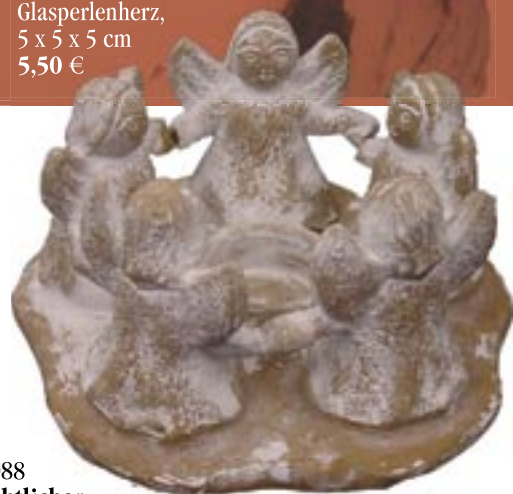

in0-80-088
**Weihnachtlicher
Kerzenhalter**
„Engelsreigen“
Terracotta,
Ø 17 cm, H ca. 9 cm,
12,50 €