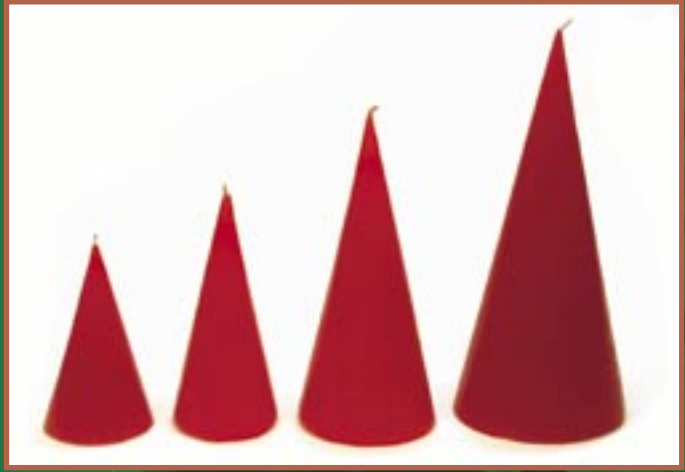

bd5-20-161
4 Kegelkerzen zum Advent
Bienenwachs und Paraffin,
rot,
in Geschenkbox,
in unterschiedlichen Größen
für den 1. bis 4. Advent,
13,90 €

bd5-20-162
4 Kegelkerzen zum Advent
Bienenwachs und Paraffin,
gelb,
in Geschenkbox,
in unterschiedlichen Größen
für den 1. bis 4. Advent,
13,90 €