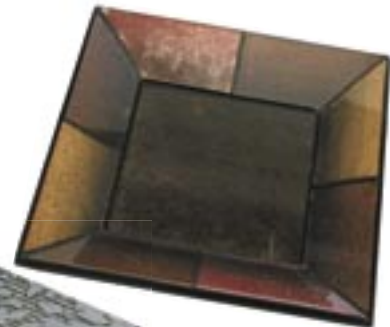

pe1-80-201
**Zierteller aus Holz
und Glas**,
in Rot- und Goldtönen,
20 x 20 x 3 cm
10,00 €