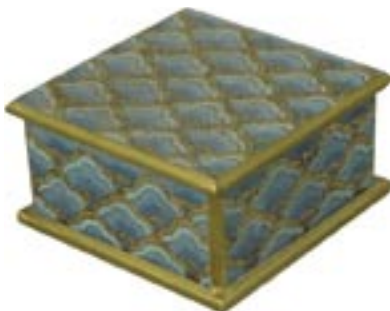

in0-20-318
Specksteindose mit Elefantenrelief,
ø ca. 5 cm
2,50 €

pe1-80-205
Dose aus Holz und Glas,
in Rot- und Goldtönen,
10 x 10 x 5 cm
8,00 €

pe1-80-206
Dose aus Holz und Glas,
in Grün- und Orangetönen,
15 x 10 x 5 cm
9,00 €

pe1-80-201
**Zierteller aus Holz
und Glas**,
in Rot- und Goldtönen,
20 x 20 x 3 cm
10,00 €

pe1-80-220
Dose aus Holz und Glas,
10 x 10 x 5 cm
9,00 €

pe1-80-221
Dose aus Holz und Glas,
5 x 12 x 12 cm
9,00 €