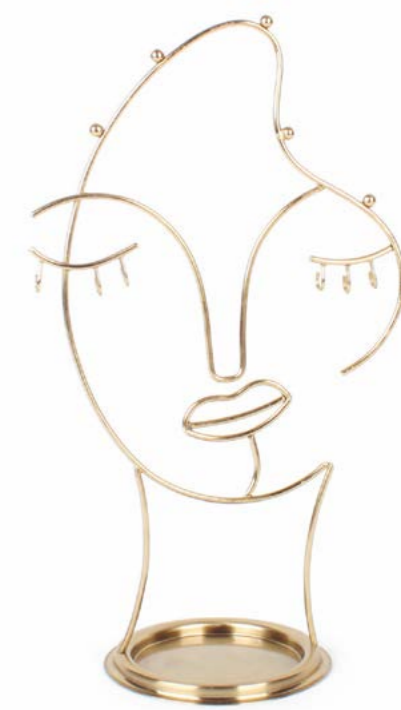

IN4-40-009
Porte bijoux «Sérénité»
Métal finition dorée
H 40 cm
35,99 €