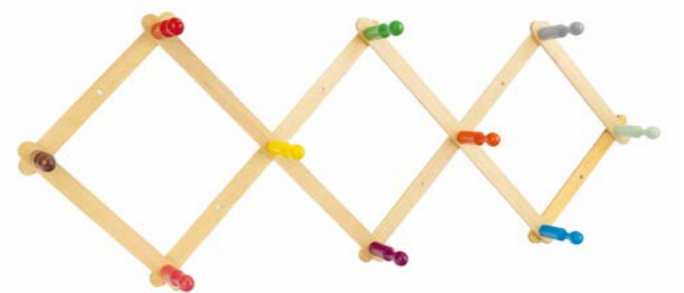

N BD1-20-011
«Ours» Grand Panier en Jute avec Poignées
H 25 cm, Ø 22 cm
18,99 €