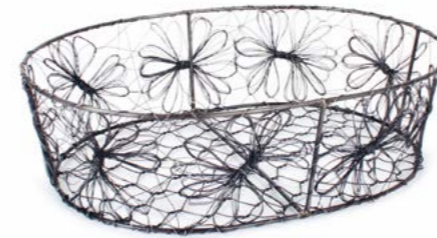

IN4-81-302
Pique Oisillon avec cloche
Métal recyclé
L 56 cm
15,99 €

IN4-21-078
Corbeille ovale «Fleurs» 3
Métal
30 x 22,5 x 8 cm
12,99 € ↓

IN4-21-077
Corbeille ovale «Fleurs» 2
Métal
25,5 x 19 x 7 cm
9,99 € ↓