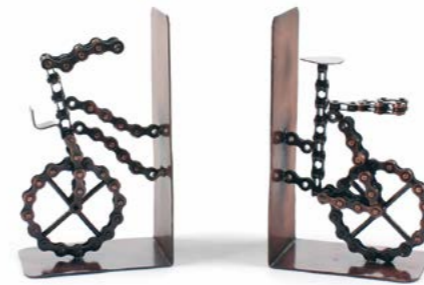

IN4-20-637
Serre-livres en chaîne de vélo recyclé en fer, finition cuivre, H 18 cm
35,99 €