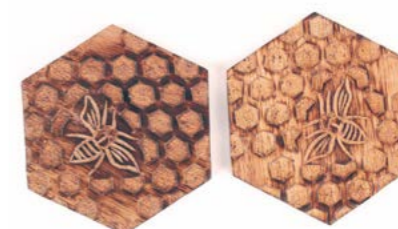

INO-21-071
S/2 dessous de verre
Bois de manguier
Ø 9 cm
6,99 € ↓