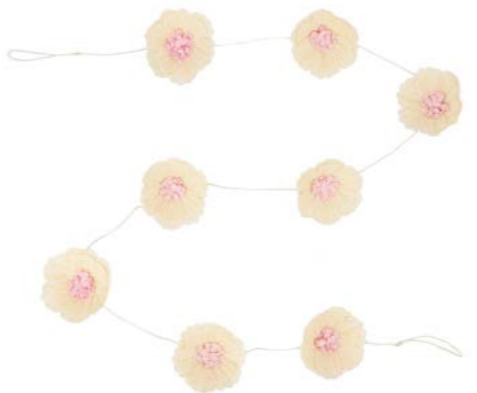

Décoration murale

N INO-80-337
Guirlande de Nénuphars en Papier en Rose
Papier fait main, rose/blanc,
L 150 cm
12,99 €